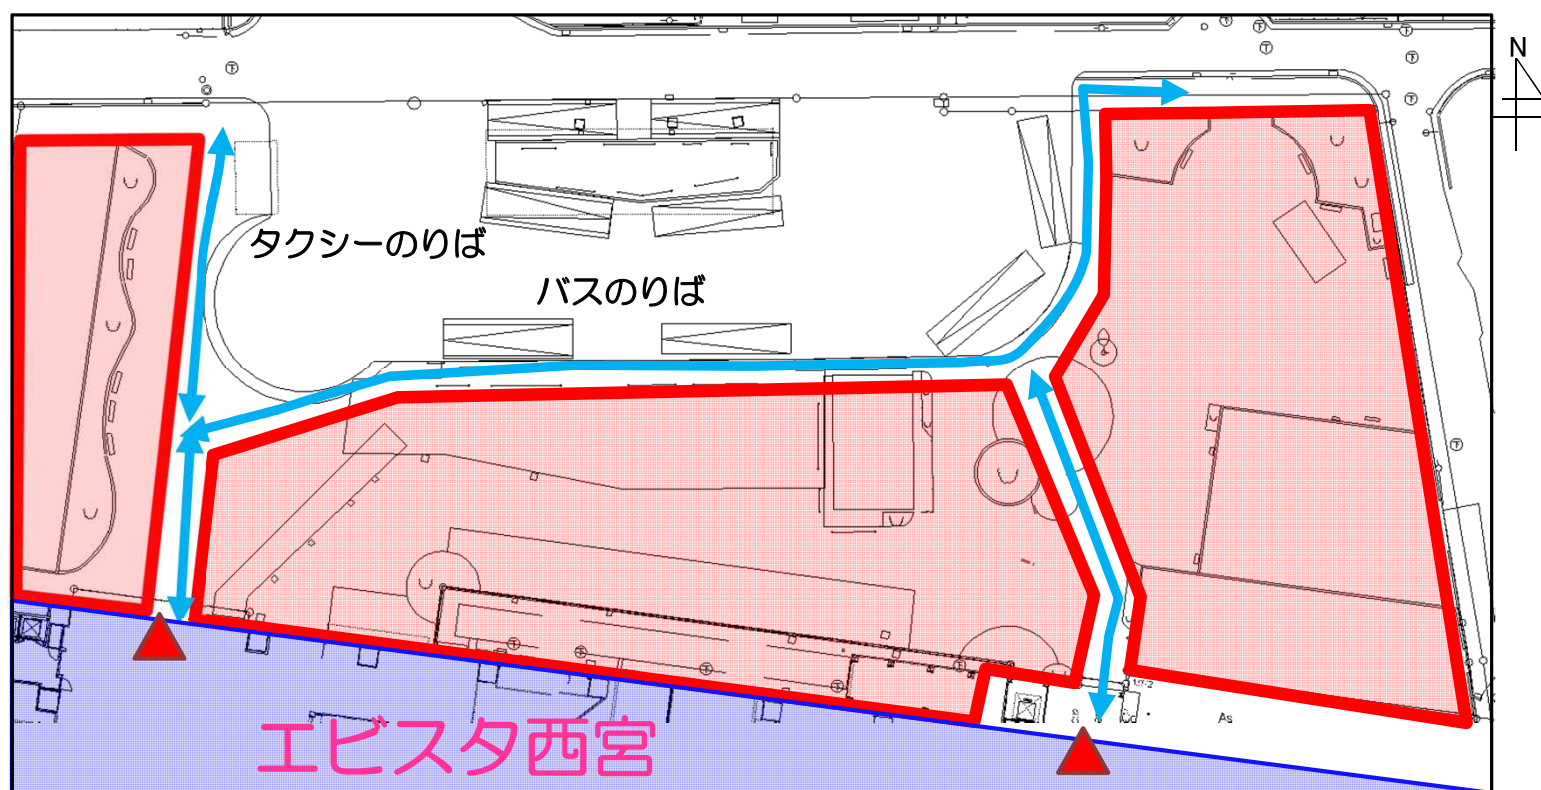

# 工事着工のお知らせ

阪神西宮駅北地区開発工事に伴い一部通行規制を行います。  
皆様には大変ご不便・ご迷惑をおかけいたしますが、ご理解、ご協力の程よろしくお願い申し上げます。

凡例

- 歩行者通路
- 仮囲い

工事期間

平成29年8月22日から  
平成30年11月末日(予定)

阪神電気鉄道株式会社  
株式会社竹中工務店

お問合せ先