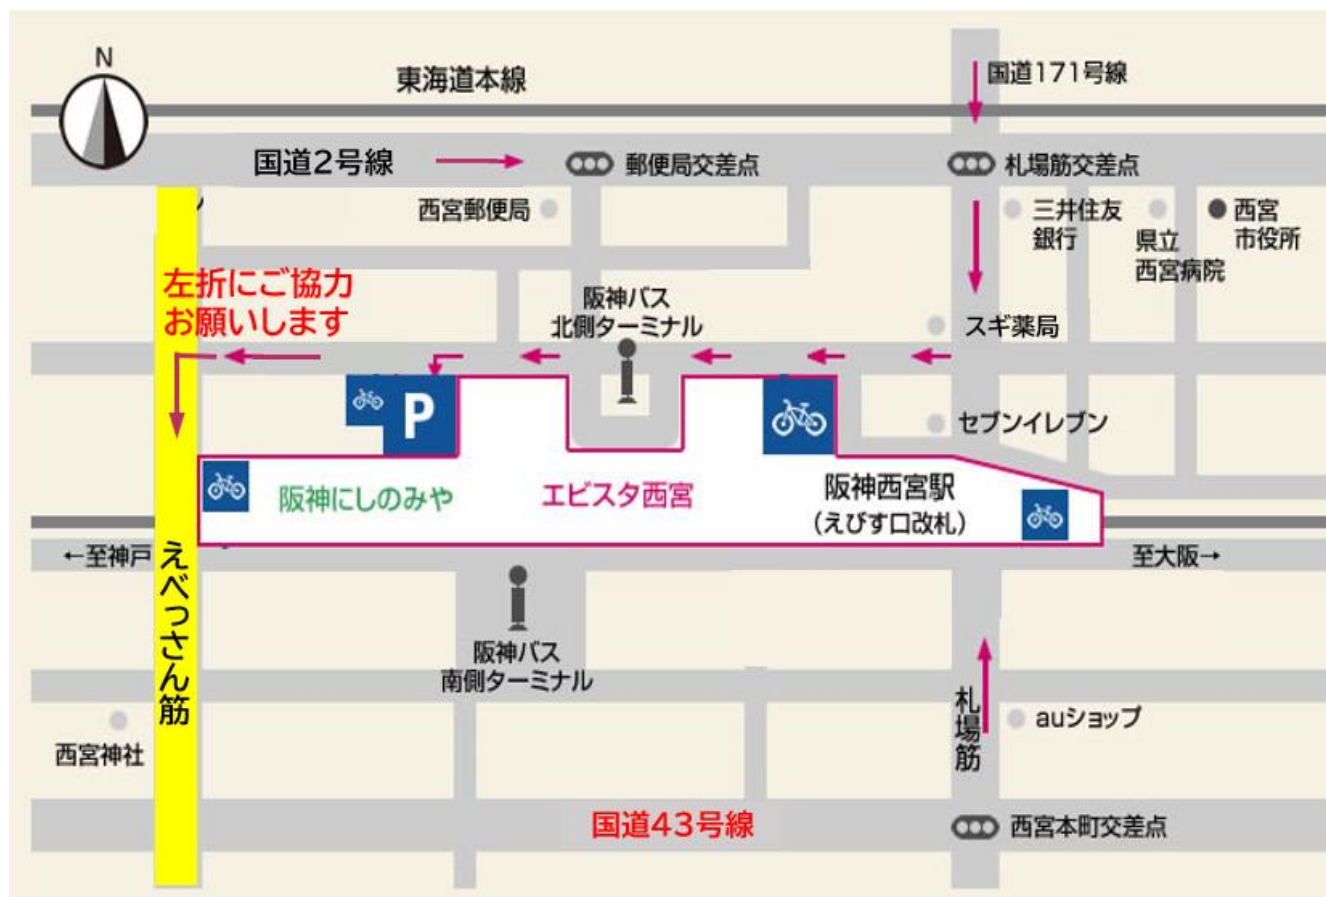

クリスマス(12/23~25)  
年末年始(12/30~翌1/3)  
十日えびす(1/9.10.11)  
期間中の駐車場に関して

周辺道路の交通渋滞により、  
入出庫に1~2時間かかる場合が  
ございます。

ご迷惑をお掛けいたしますが、  
ご理解の程お願い申し上げます。

- ※上記期間中、平日1日最大料金は対象外です。
- ※全日定期券での優先入庫は出来ません。
- ※12/23~12/25・12/30~1/3・1/9~1/11は  
特定日のため、平日定期券のご利用ができません。  
あらかじめご了承ください。